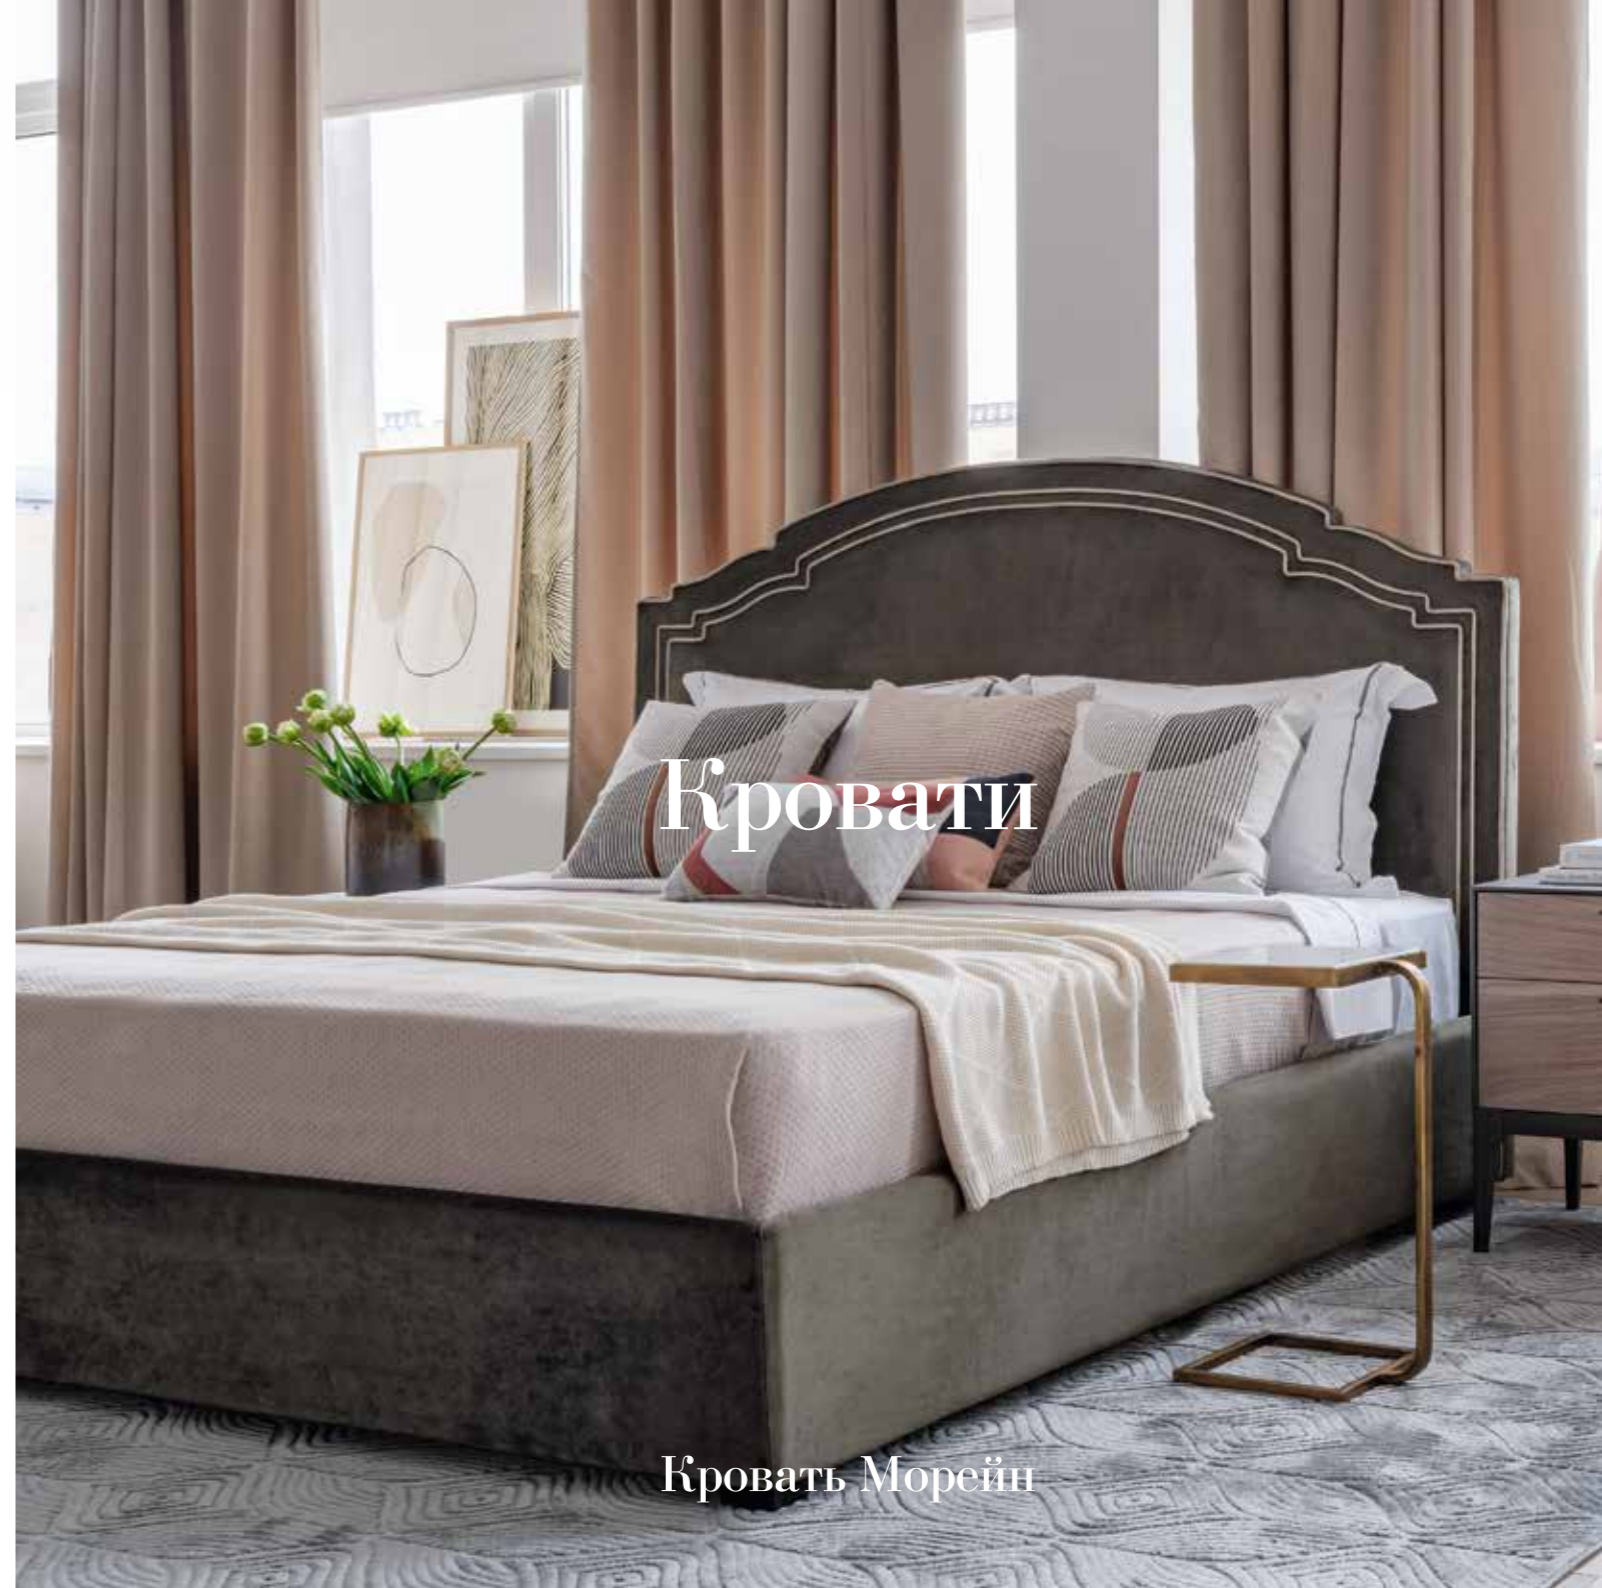

Кровати

Кровать Морейн