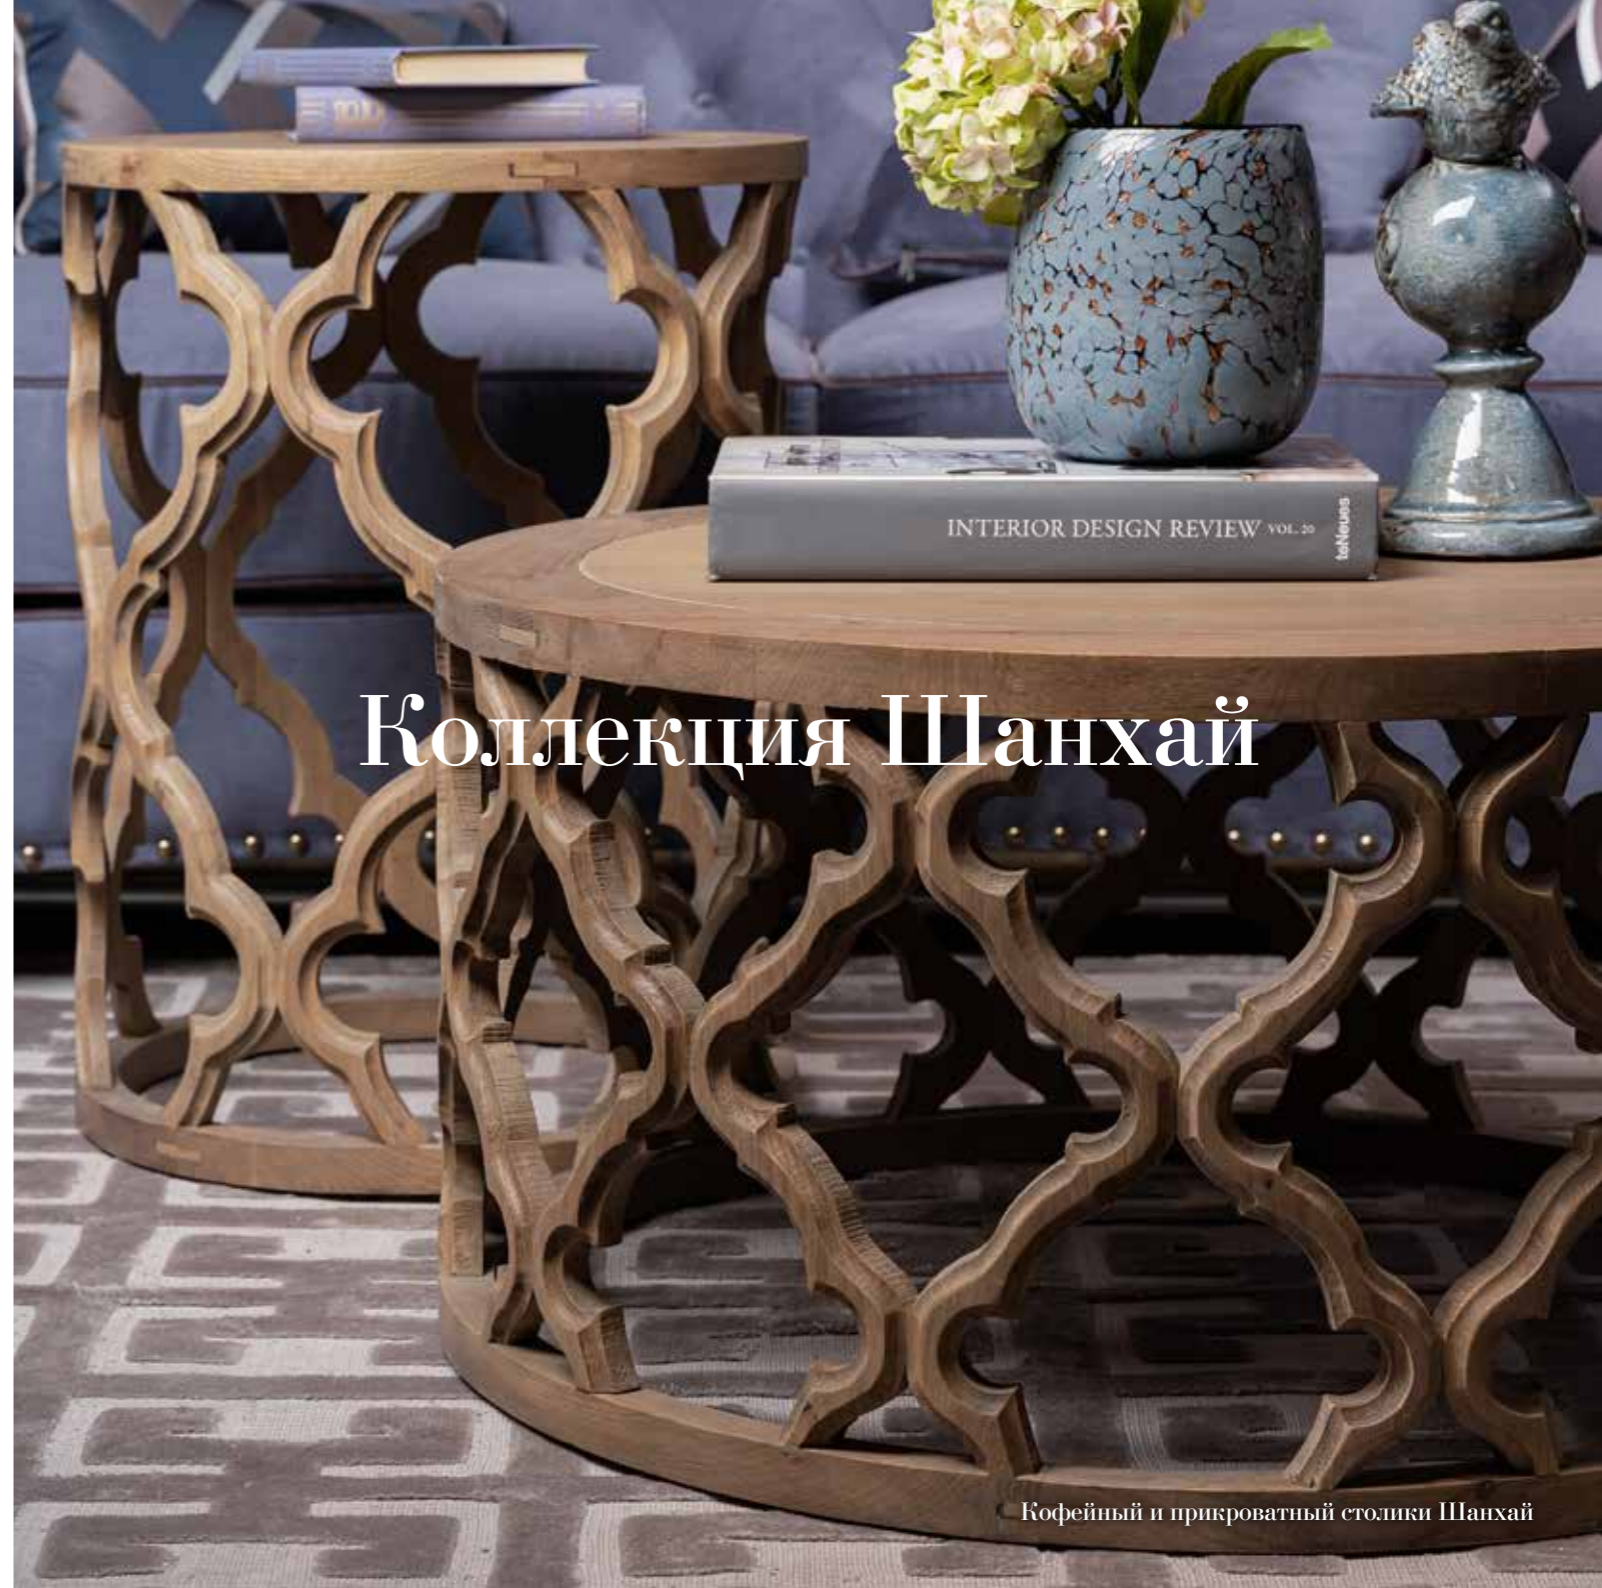

Коллекция Шанхай

Кофейный и прикроватный столики Шанхай